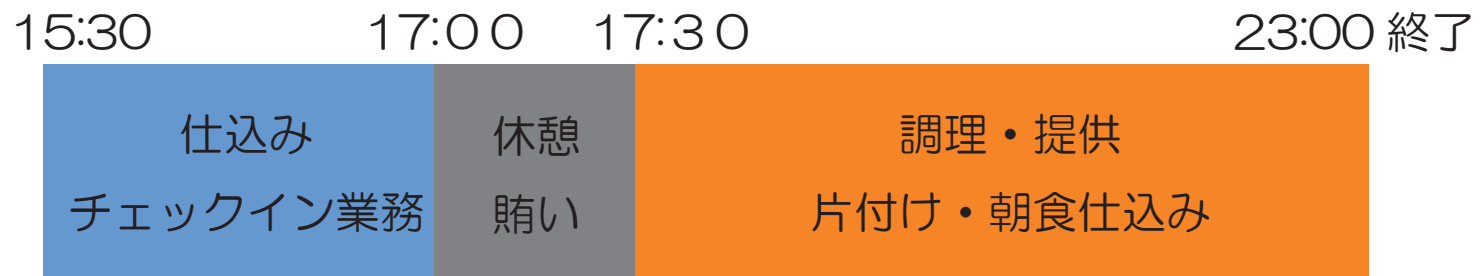

勤務時間イメージ

【朝勤務スタッフ】

【夜勤務スタッフ】

※勤務時間は多少変動あります。週5～6日勤務となります。